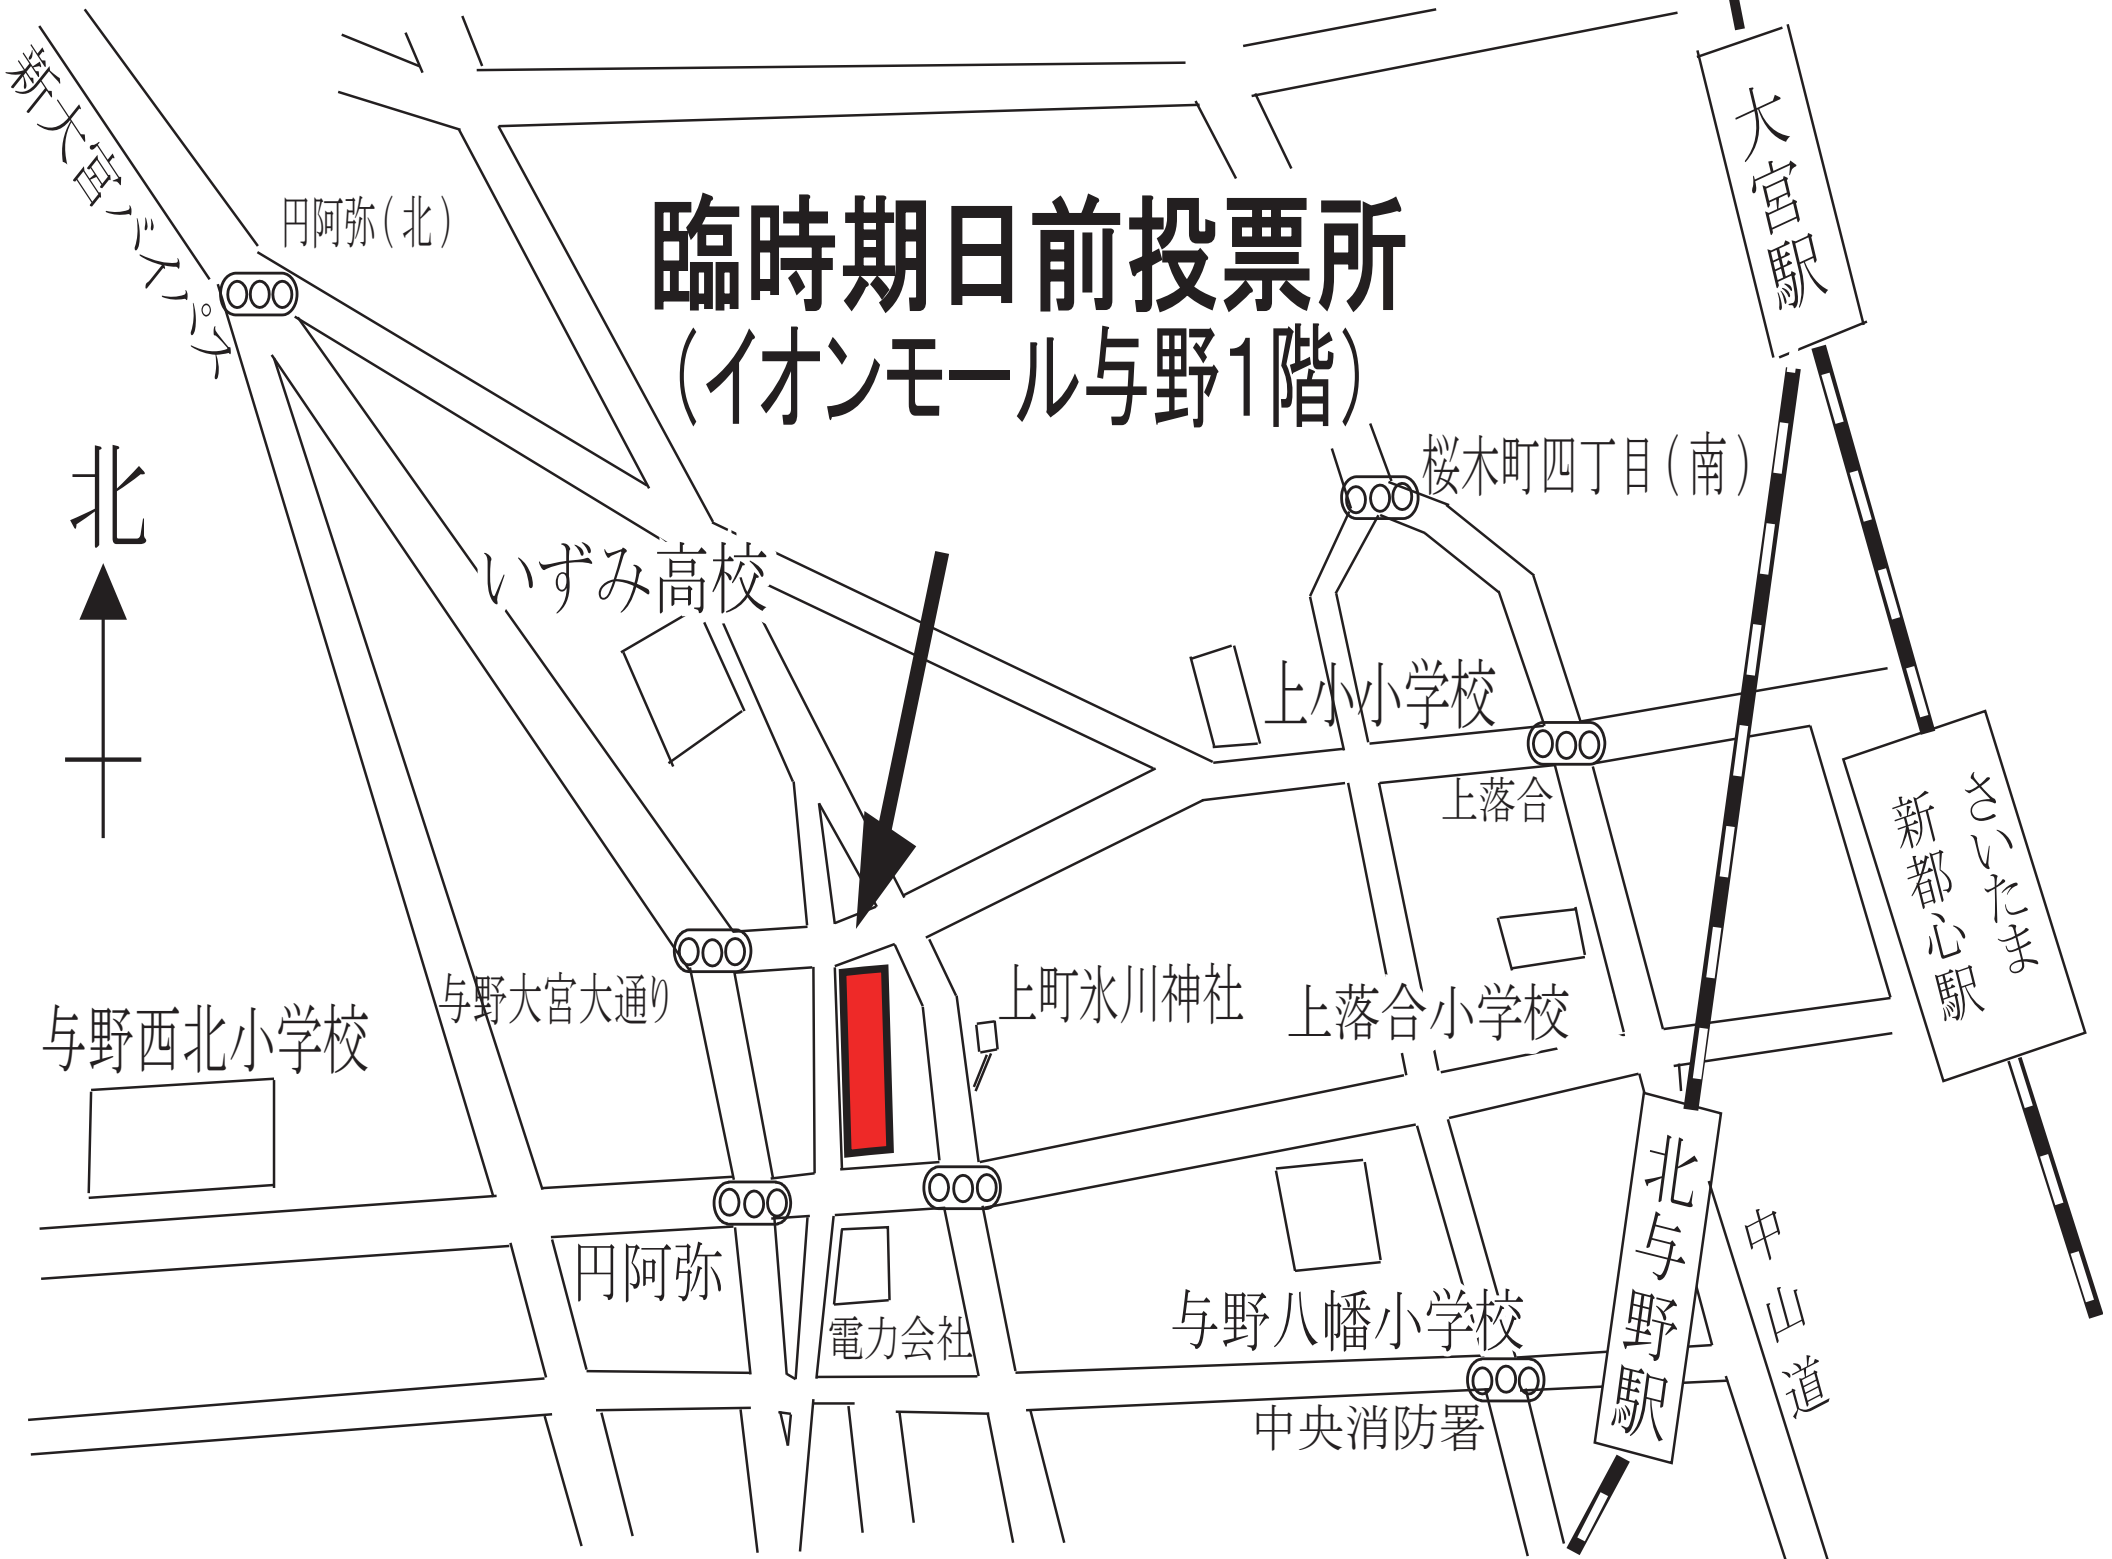

臨時期日前投票所 (イオンモール与野1階)

円阿弥(北)

新大宮バス停

大宮駅

桜木町四丁目(南)

いずみ高校

上小小学校

さいたま
新都心駅

上落合

上町氷川神社

上落合小学校

与野西北小学校

与野大宮大通り

北与野駅

中山道

円阿弥