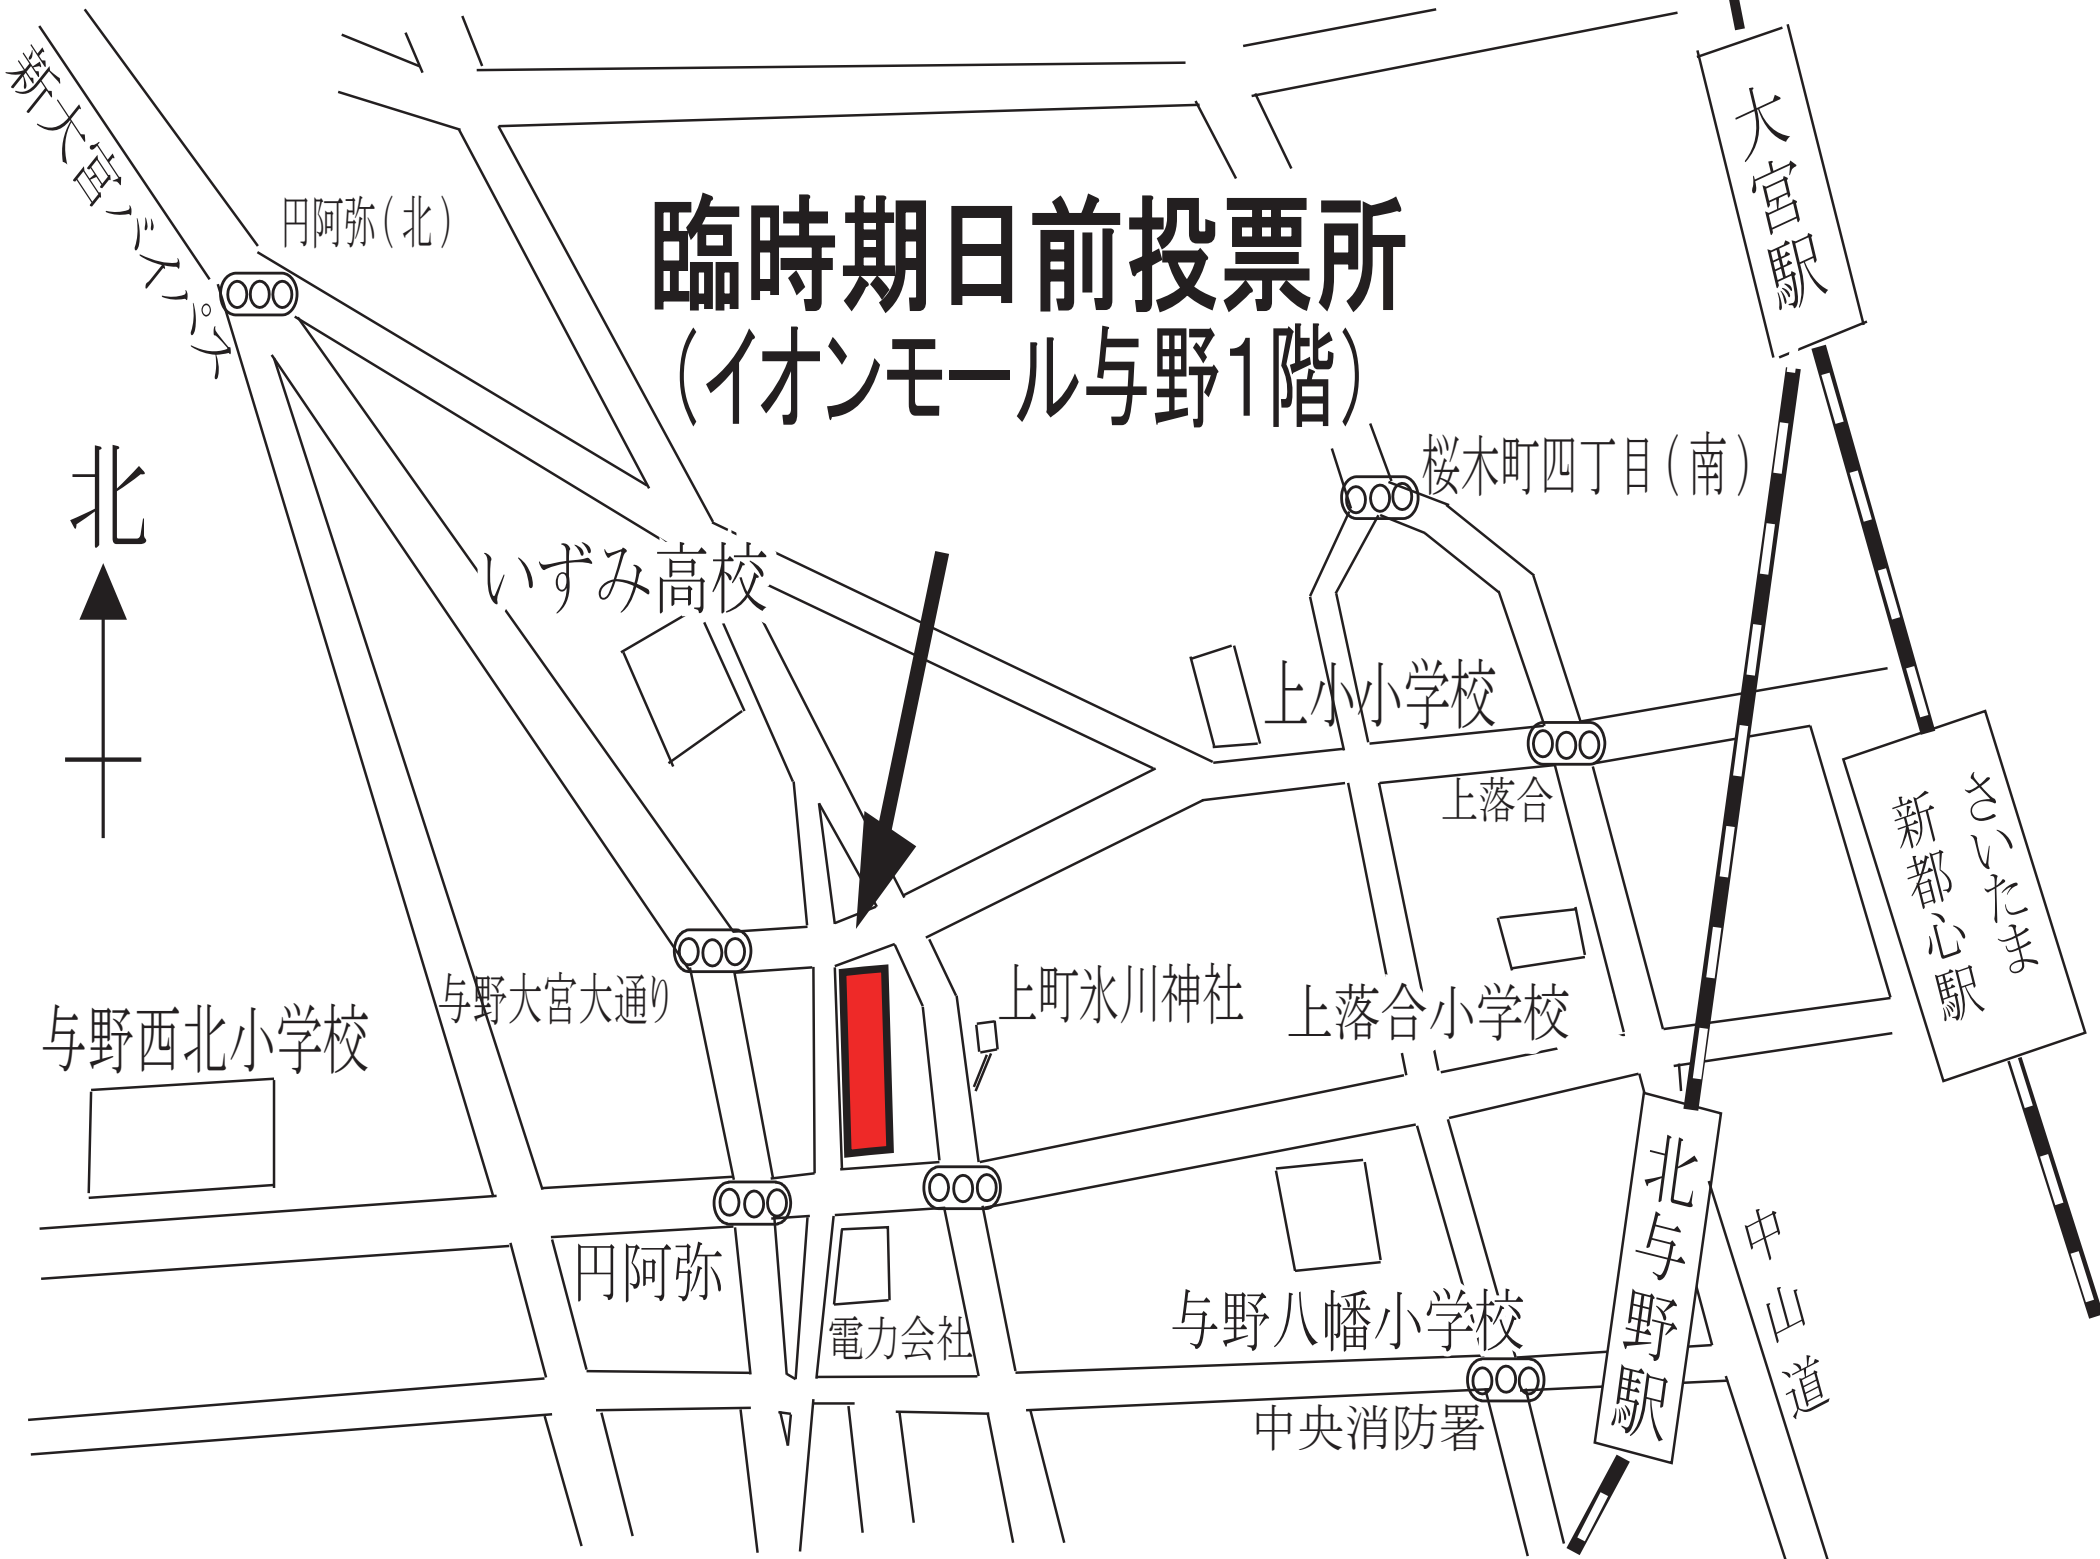

臨時期日前投票所 (イオンモール与野1階)

北与野駅

中山道

さいたま
新都心駅

大宮駅

円阿弥(北)

桜木町四丁目(南)

いずみ高校

上小小学校

上落合

上町氷川神社

上落合小学校

与野西北小学校

与野大宮大通り

円阿弥

電力会社