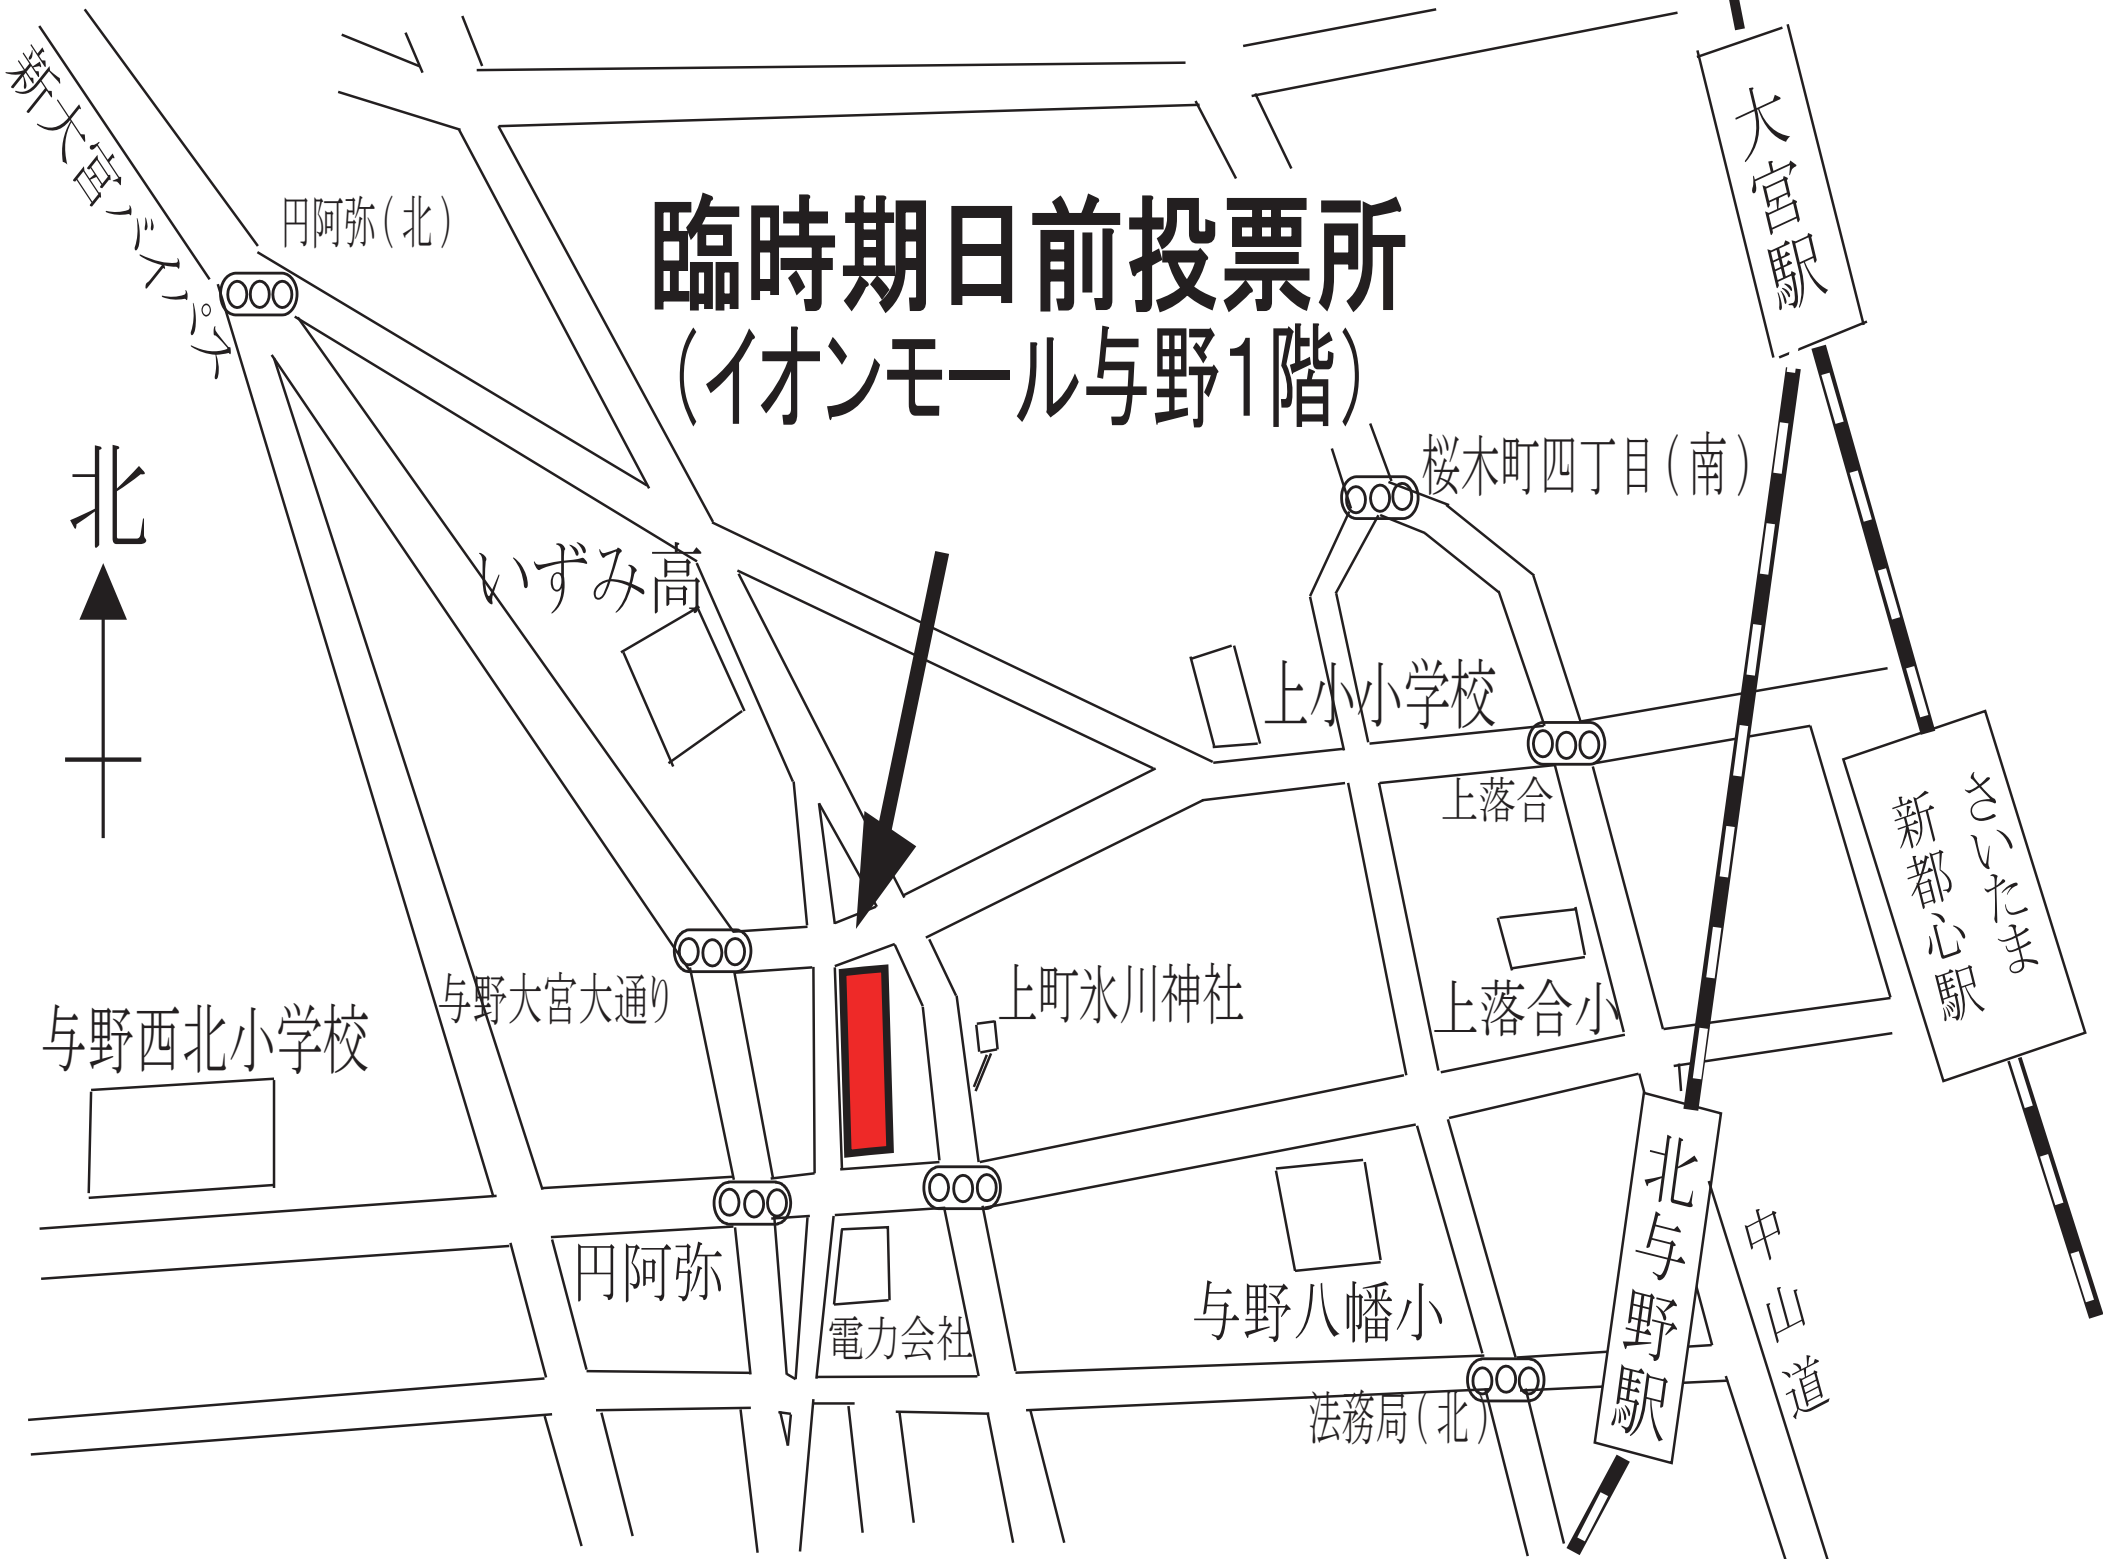

臨時期日前投票所 (イオンモール与野1階)

大宮駅

さいたま
新都心駅

北与野駅

中山道

円阿弥(北)

桜木町四丁目(南)

いずみ高

上小小学校

上落合

上落合小

上町氷川神社

与野西北小学校

与野大宮大通り

円阿弥

電力会社

与野八幡小

法務局(北)