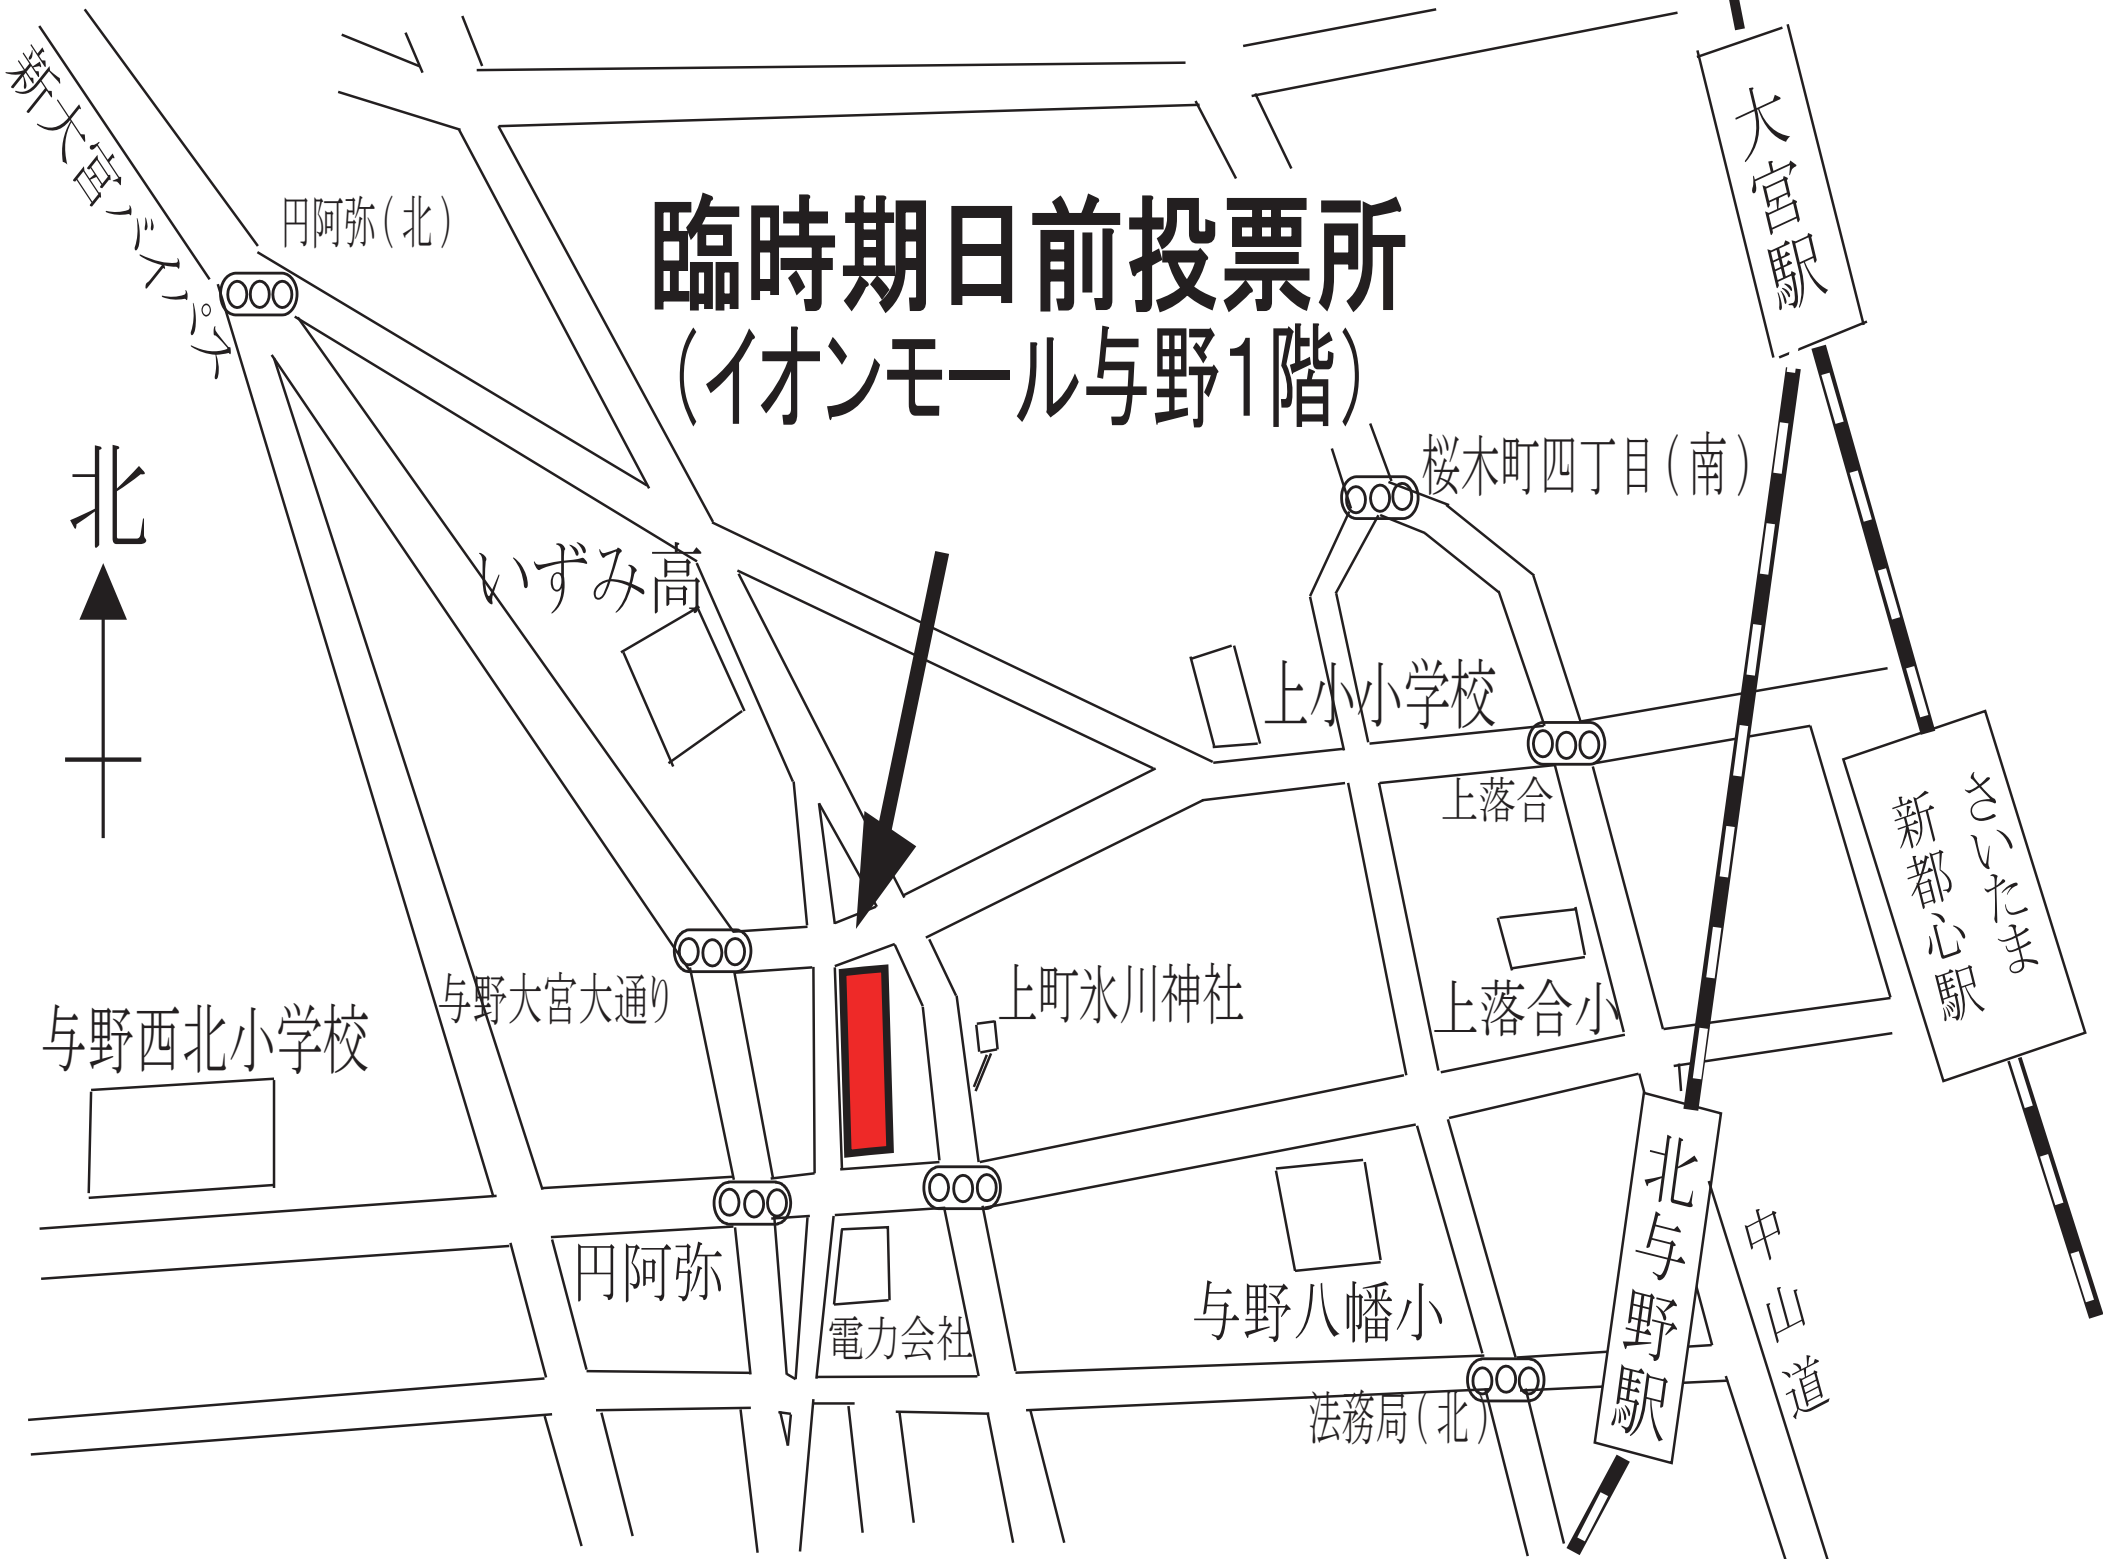

# 臨時期日前投票所 (イオンモール与野1階)

大宮駅

さいたま  
新都心駅

北与野駅

中山道

円阿弥(北)

桜木町四丁目(南)

いずみ高

上小小学校

上落合

上落合小

上町氷川神社

与野大宮大通り

与野西北小学校

円阿弥

電力会社

与野八幡小

法務局(北)